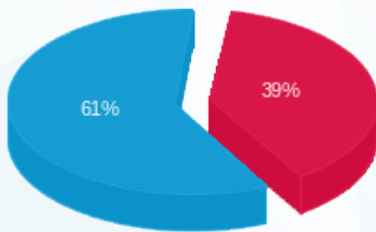

01/02/24 תאריך הפקה:
31/01/24 תאריך קריאה נוכחית:
01/01/24 תאריך קריאה קודמת:

שם דייר: חניוני ויטה - לוחות 3,5 מרתף 2,-3
שם אתר: חניוני ויטה

לקוח/ה נכבד/ה, אנו מתכבדים להגיש את חישוב צריכת החשמל לתקופה 01/01/24 - 31/01/24:

חניוני ויטה - לוחות 3,5 מרתף 2,-3 - 2 - 22009796 (0x0)

סוג תעריף	סוג צריכה	קריאה קודמת	קריאה נוכחית	סה"כ צריכה בקוט"ש	מחיר לקוט"ש בא"ג	סה"כ לתשלום
פרטי חשבון עבור תאריכים:						
777	פסגה	01/01/24	31/01/24	371.08	86.04	319.28 ₪
778	גבע	363.28	363.28	0.00	28.02	0.00 ₪
779	שפל	21,457.60	23,212.68	1,755.08	28.02	491.77 ₪

סה"כ לדייר:

פסגה	גבע	שפל	סה"כ	שיא ביקוש
371.08	0.00	1,755.08	2,126.16	12.47
319.28 ₪	0.00 ₪	491.77 ₪	811.05 ₪	

סה"כ צריכה
סה"כ לתשלום

0.00 ₪	תשלום קבוע	
0.00 ₪	תשלום עבור גודל חיבור בKVA (0x0)	
811.05 ₪	סה"כ לתשלום	לא כולל מע"מ

התפלגות חיוב בש"ח לפי תע"ז