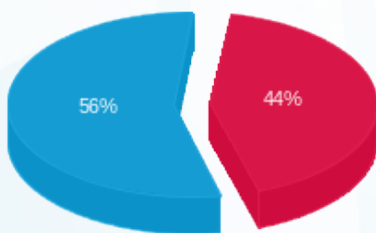

01/02/24 תאריך הפקה:
31/01/24 תאריך קריאה נוכחית:
01/01/24 תאריך קריאה קודמת:

שם דייר: חניוני ויטה - לוחות 4,6 מרתף 2,-3
שם אתר: חניוני ויטה

לקוח/ה נכבד/ה, אנו מתכבדים להגיש את חישוב צריכת החשמל לתקופה 01/01/24 - 31/01/24:

חניוני ויטה - לוחות 4,6 מרתף 2,-3 - 2 - 22009798 (0x0)

סוג תעריף	סוג צריכה	קריאה קודמת	קריאה נוכחית	סה"כ צריכה בקוט"ש	מחיר לקוט"ש בא"ג	סה"כ לתשלום
פרטי חשבון עבור תאריכים:						
777	פסגה	01/01/24	31/01/24	144.48	86.04	124.31 ₪
778	גבע	202.76	202.76	0.00	28.02	0.00 ₪
779	שפל	7,208.56	7,777.68	569.12	28.02	159.47 ₪

סה"כ לדייר:

פסגה	גבע	שפל	סה"כ	שיא ביקוש
144.48	0.00	569.12	713.60	3.33
124.31 ₪	0.00 ₪	159.47 ₪	283.78 ₪	

סה"כ צריכה
סה"כ לתשלום

0.00 ₪	תשלום קבוע	
0.00 ₪	תשלום עבור גודל חיבור בKVA (0x0)	
283.78 ₪	סה"כ לתשלום	לא כולל מע"מ

התפלגות חיוב בש"ח לפי תע"ז