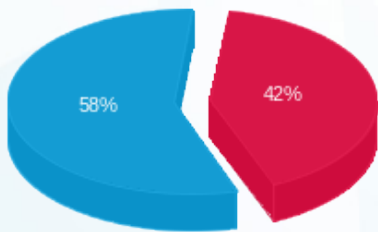

01/02/24 תאריך הפקה:
31/01/24 תאריך קריאה נוכחית:
01/01/24 תאריך קריאה קודמת:

שם דייר: סטקיה ציון הגדול - מחסן
שם אתר: קניון רמות

לקוח/ה נכבד/ה, אנו מתכבדים להגיש את חישוב צריכת החשמל לתקופה 01/01/24 - 31/01/24:

סטקיה ציון הגדול - מחסן - 2 - 16193911 (3x80)

סוג תעריף	סוג צריכה	קריאה קודמת	קריאה נוכחית	סה"כ צריכה בקוט"ש	מחיר לקוט"ש בא"ג	סה"כ לתשלום
פרטי חשבון עבור תאריכים:						
777	פסגה	01/01/24	31/01/24	447.20	98.10	438.70 ₪
778	גבע	17,379.30	17,379.30	0.00	35.76	0.00 ₪
779	שפל	70,077.60	71,750.40	1,672.80	35.76	598.19 ₪

סה"כ לדיר:

פסגה	גבע	שפל	סה"כ	שיא ביקוש
447.20	0.00	1,672.80	2,120.00	6.35
438.70 ₪	0.00 ₪	598.19 ₪	1,036.90 ₪	

סה"כ צריכה
סה"כ לתשלום

210.98 ₪	תשלום קבוע	
16.08 ₪	תשלום עבור גודל חיבור בKVA (3x80)	
1,263.96 ₪	סה"כ לתשלום	לא כולל מע"מ

התפלגות חיוב בש"ח לפי תע"ז