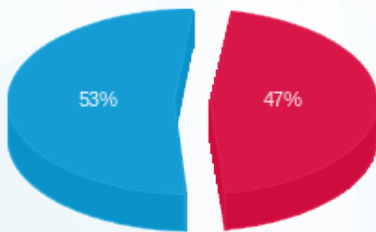

01/02/24 תאריך הפקדה:
31/01/24 תאריך קריאה נוכחית:
01/01/24 תאריך קריאה קודמת:

שם דייר: סטקיה ציון הגדול
שם אתר: קניון רמות

לקוח/ה נכבד/ה, אנו מתכבדים להגיש את חישוב צריכת החשמל לתקופה 01/01/24 - 31/01/24:

סטקיה ציון הגדול - 3 - 16225071(3x40)

סוג תעריף	סוג צריכה	קריאה קודמת	קריאה נוכחית	סה"כ צריכה בקוט"ש	מחיר לקוט"ש בא"ג	סה"כ לתשלום
פרטי חשבון עבור תאריכים:						
777	פסגה	01/01/24	31/01/24	1,857.60	98.10	1,822.31 ₪
778	גבע	67,262.00	67,262.00	0.00	35.76	0.00 ₪
779	שפל	229,905.80	235,656.20	5,750.40	35.76	2,056.34 ₪

סה"כ לדייר:

פסגה	גבע	שפל	סה"כ	שיא ביקוש
1,857.60	0.00	5,750.40	7,608.00	26.73
1,822.31 ₪	0.00 ₪	2,056.34 ₪	3,878.65 ₪	

סה"כ צריכה
סה"כ לתשלום

210.98 ₪	תשלום קבוע	
8.04 ₪	תשלום עבור גודל חיבור בKVA (3x40)	
4,097.67 ₪	סה"כ לתשלום	לא כולל מע"מ

התפלגות חיוב בש"ח לפי תע"ז