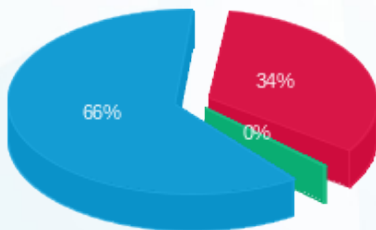

01/02/24 תאריך הפקה:
31/01/24 תאריך קריאה נוכחית:
01/01/24 תאריך קריאה קודמת:

שם דייר: פייס ארט
שם אתר: איינשטיין חיפה

לקוח/ה נכבד/ה, אנו מתכבדים להגיש את חישוב צריכת החשמל לתקופה 01/01/24 - 31/01/24:

פייס ארט - 4 - 16193823 (3x40)

סוג תעריף	סוג צריכה	קריאה קודמת	קריאה נוכחית	סה"כ צריכה בקוט"ש	מחיר לקוט"ש בא"ג	סה"כ לתשלום
פרטי חשבון עבור תאריכים:						
777	פסגה	01/01/24	31/01/24	62.10	98.10	60.92 ₪
778	גבע	7,804.70	7,805.20	0.50	35.76	0.18 ₪
779	שפל	24,565.90	24,894.40	328.50	35.76	117.47 ₪

סה"כ לדייר:

פסגה	גבע	שפל	סה"כ	שיא ביקוש
62.10	0.50	328.50	391.10	65.98
₪ 60.92	₪ 0.18	₪ 117.47	₪ 178.57	

סה"כ צריכה
סה"כ לתשלום

210.98 ₪	תשלום קבוע	
8.04 ₪	תשלום עבור גודל חיבור בKVA (3x40)	
397.59 ₪	סה"כ לתשלום	לא כולל מע"מ

התפלגות חיוב בש"ח לפי תעו"ז