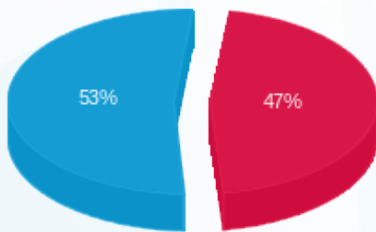

01/02/24 תאריך הפקה:
31/01/24 תאריך קריאה נוכחית:
01/01/24 תאריך קריאה קודמת:

שם דייר: ורטהיימר
שם אתר: גיסין פתח תקווה

לקוח/ה נכבד/ה, אנו מתכבדים להגיש את חישוב צריכת החשמל לתקופה 01/01/24 - 31/01/24:

ורטהיימר - 1 - 20281938(3x80)

סוג תעריף	סוג צריכה	קריאה קודמת	קריאה נוכחית	סה"כ צריכה בקוט"ש	מחיר לקוט"ש בא"ג	סה"כ לתשלום
פרטי חשבון עבור תאריכים:						
777	פסגה	01/01/24	31/01/24	289.20	98.10	283.71 ₪
778	גבע	1,272.70	1,272.70	0.00	35.76	0.00 ₪
779	שפל	11,589.60	12,473.50	883.90	35.76	316.08 ₪

סה"כ לדייר:

פסגה	גבע	שפל	סה"כ	שיא ביקוש
289.20	0.00	883.90	1,173.10	5.49
283.71 ₪	0.00 ₪	316.08 ₪	599.79 ₪	

סה"כ צריכה
סה"כ לתשלום

210.98 ₪	תשלום קבוע	
16.08 ₪	תשלום עבור גודל חיבור בKVA (3x80)	
826.85 ₪	סה"כ לתשלום	לא כולל מע"מ

התפלגות חיוב בש"ח לפי תעו"ז