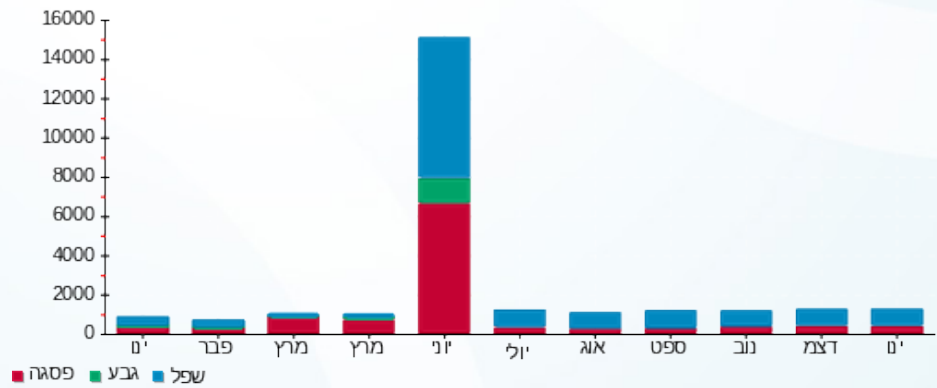

סה"כ לדייר:

פסגה	גבע	שפל	סה"כ	שיא ביקוש
289.20	0.00	883.90	1,173.10	5.49
283.71 ₪	0.00 ₪	316.08 ₪	599.79 ₪	

סה"כ צריכה  
 סה"כ לתשלום

210.98 ₪	תשלום קבוע	
16.08 ₪	תשלום עבור גודל חיבור בKVA (3x80)	
826.85 ₪	סה"כ לתשלום	לא כולל מע"מ

התפלגות חיוב בש"ח לפי תעו"ז

■ פסגה (283.71 ₪)  
 ■ גבע (0.00 ₪)  
 ■ שפל (316.08 ₪)

הסטוריית צריכה בקוט"ש

■ פסגה ■ גבע ■ שפל