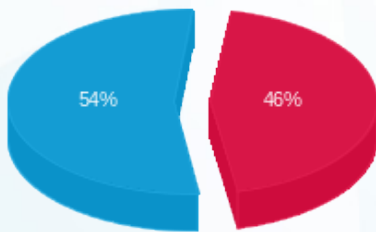

01/02/24 תאריך הפקה:
31/01/24 תאריך קריאה נוכחית:
01/01/24 תאריך קריאה קודמת:

שם דייר: טוטו- לוטו
שם אתר: פארק אדיסון

לקוח/ה נכבד/ה, אנו מתכבדים להגיש את חישוב צריכת החשמל לתקופה 01/01/24 - 31/01/24:

טוטו- לוטו - 1 - 23000272(3x80)

סוג תעריף	סוג צריכה	קריאה קודמת	קריאה נוכחית	סה"כ צריכה בקוט"ש	מחיר לקוט"ש בא"ג	סה"כ לתשלום
פרטי חשבון עבור תאריכים:						
777	פסגה	01/01/24	31/01/24	237.95	98.10	233.43 ₪
778	גבע	424.80	424.80	0.00	35.76	0.00 ₪
779	שפל	7,813.47	8,585.50	772.03	35.76	276.08 ₪

סה"כ לדייר:

פסגה	גבע	שפל	סה"כ	שיא ביקוש
237.95	0.00	772.03	1,009.99	4.74
233.43 ₪	0.00 ₪	276.08 ₪	509.51 ₪	

סה"כ צריכה
סה"כ לתשלום

0.00 ₪	תשלום קבוע	
16.08 ₪	תשלום עבור גודל חיבור בKVA (3x80)	
525.59 ₪	סה"כ לתשלום	לא כולל מע"מ

התפלגות חיוב בש"ח לפי תעו"ז