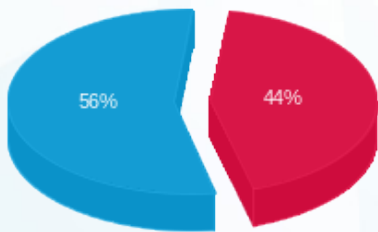

01/02/24 תאריך הפקה:
31/01/24 תאריך קריאה נוכחית:
01/01/24 תאריך קריאה קודמת:

שם דייר: שיפודי דאבח
שם אתר: פארק אדיסון

לקוח/ה נכבד/ה, אנו מתכבדים להגיש את חישוב צריכת החשמל לתקופה 01/01/24 - 31/01/24:

שיפודי דאבח - 4 - 23000272(3x80)

סוג תעריף	סוג צריכה	קריאה קודמת	קריאה נוכחית	סה"כ צריכה בקוט"ש	מחיר לקוט"ש בא"ג	סה"כ לתשלום
פרטי חשבון עבור תאריכים:						
777	פסגה	01/01/24	31/01/24	491.69	98.10	482.34 ₪
778	גבע	623.40	623.40	0.00	35.76	0.00 ₪
779	שפל	17,009.99	18,699.00	1,689.01	35.76	603.99 ₪

סה"כ לדייר:

פסגה	גבע	שפל	סה"כ	שיא ביקוש
491.69	0.00	1,689.01	2,180.70	12.65
482.34 ₪	0.00 ₪	603.99 ₪	1,086.33 ₪	

סה"כ צריכה
סה"כ לתשלום

0.00 ₪	תשלום קבוע	
16.08 ₪	תשלום עבור גודל חיבור בKVA (3x80)	
1,102.41 ₪	סה"כ לתשלום	לא כולל מע"מ

התפלגות חיוב בש"ח לפי תע"ז