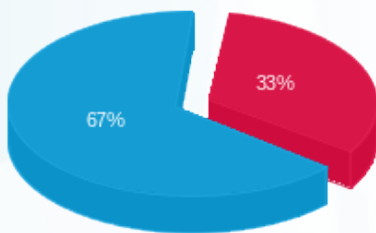

צריכה יחסית 3

סה"כ לתשלום	מחיר לקוט"ש בא"ג	סה"כ צריכה בקוט"ש	קריאה נוכחית	קריאה קודמת	סוג צריכה	סוג תעריף
			31/01/24	01/01/24	פרטי חשבון עבור תאריכים:	
23.81 ₪	98.10	24.267			פסגה	777
0.00 ₪	35.76	0.000			גבע	778
61.13 ₪	35.76	170.957			שפל	779

סה"כ לדייר:

שיא ביקוש	סה"כ	שפל	גבע	פסגה	סה"כ צריכה
7.30	2,211.28	1,879.82	0.00	331.47	סה"כ לתשלום
	997.39 ₪	672.22 ₪	0.00 ₪	325.17 ₪	

210.98 ₪	תשלום קבוע	
30.15 ₪	תשלום עבור גודל חיבור בKVA (3x150)	
1,238.52 ₪	סה"כ לתשלום	לא כולל מע"מ

התפלגות חיוב בש"ח לפי תעו"ז