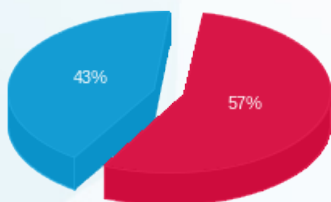

04/02/24 תאריך הפקה:
31/01/24 תאריך קריאה נוכחית:
01/01/24 תאריך קריאה קודמת:

שם דייר: סי סטייל יח 55-56 חדש
שם אתר: צים סנטר נתיבות

לקוח/ה נכבד/ה, אנו מתכבדים להגיש את חישוב צריכת החשמל לתקופה 01/01/24 - 31/01/24:

סי סטייל יח 55-56 - 6 - 81018572(3x160)

סוג תעריף	סוג צריכה	קריאה קודמת	קריאה נוכחית	סה"כ צריכה בקוט"ש	מחיר לקוט"ש בא"ג	סה"כ לתשלום
			31/01/24	01/01/24	פרטי חשבון עבור תאריכים:	
777	פסגה	400,651.80	402,281.00	1,629.20	98.10	1,598.25 ₪
778	גבע	120,047.40	120,047.40	0.00	35.76	0.00 ₪
779	שפל	166,417.00	169,778.80	3,361.80	35.76	1,202.18 ₪

ציבורי

סוג תעריף	סוג צריכה	קריאה קודמת	קריאה נוכחית	סה"כ צריכה בקוט"ש	מחיר לקוט"ש בא"ג	סה"כ לתשלום
			31/01/24	01/01/24	פרטי חשבון עבור תאריכים:	
777	פסגה			162.355	98.10	159.27 ₪
778	גבע			0.000	35.76	0.00 ₪
779	שפל			336.386	35.76	120.29 ₪

סה"כ לדירה:

פסגה	גבע	שפל	סה"כ	שיא ביקוש
1,791.56	0.00	3,698.19	5,489.74	8.80
1,757.52 ₪	0.00 ₪	1,322.47 ₪	3,079.99 ₪	

סה"כ צריכה
סה"כ לתשלום

210.98 ₪	תשלום קבוע	
32.16 ₪	תשלום עבור גודל חיבור בKVA (3x160)	
3,323.13 ₪	סה"כ לתשלום	לא כולל מע"מ

התפלגות חיוב בש"ח לפי תע"ז