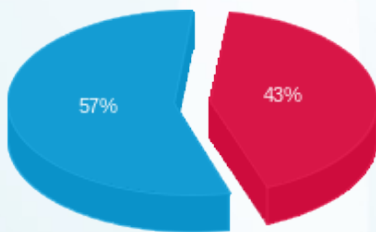

עבור גודל חיבור KVA

סוג תשלום	הערה
עבור גודל חיבור KVA	32.63 ₪

סה"כ לדייר:

פסגה	גבע	שפל	סה"כ	שיא ביקוש
298.70	0.00	1,086.25	1,384.95	4.03
293.02 ₪	0.00 ₪	388.44 ₪	714.10 ₪	

סה"כ צריכה
 סה"כ לתשלום

210.98 ₪	תשלום קבוע	
0.00 ₪	תשלום עבור גודל חיבור בKVA (0x0)	
925.08 ₪	סה"כ לתשלום	לא כולל מע"מ

התפלגות חיוב בש"ח לפי תעו"ז

פסגה (293.02 ₪)
 גבע (0.00 ₪)
 שפל (388.44 ₪)

הסטוריית צריכה בקוט"ש