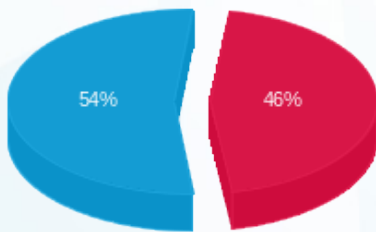

04/02/24 תאריך הפקה:
31/01/24 תאריך קריאה נוכחית:
01/01/24 תאריך קריאה קודמת:

שם דייר: פיצה
שם אתר: פארק אדיסון

לקוח/ה נכבד/ה, אנו מתכבדים להגיש את חישוב צריכת החשמל לתקופה 01/01/24 - 31/01/24:

פיצה - 2 - 23000271(3x80)

סוג תעריף	סוג צריכה	קריאה קודמת	קריאה נוכחית	סה"כ צריכה בקוט"ש	מחיר לקוט"ש בא"ג	סה"כ לתשלום
פרטי חשבון עבור תאריכים:						
777	פסגה	01/01/24	31/01/24	578.94	98.10	567.94 ₪
778	גבע	628.10	628.10	0.00	35.76	0.00 ₪
779	שפל	15,312.24	17,148.20	1,835.96	35.76	656.54 ₪

סה"כ לדייר:

פסגה	גבע	שפל	סה"כ	שיא ביקוש
578.94	0.00	1,835.96	2,414.90	12.36
567.94 ₪	0.00 ₪	656.54 ₪	1,224.48 ₪	

סה"כ צריכה
סה"כ לתשלום

0.00 ₪	תשלום קבוע	
16.08 ₪	תשלום עבור גודל חיבור בKVA (3x80)	
1,240.56 ₪	סה"כ לתשלום	לא כולל מע"מ

התפלגות חיוב בש"ח לפי תע"ז