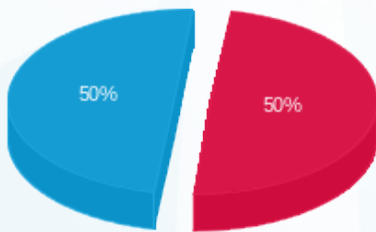

05/02/24 תאריך הפקה:
31/01/24 תאריך קריאה נוכחית:
01/01/24 תאריך קריאה קודמת:

שם דייר: גן דבש
שם אתר: קניון הכיכר

לקוח/ה נכבד/ה, אנו מתכבדים להגיש את חישוב צריכת החשמל לתקופה 01/01/24 - 31/01/24:

גן דבש - 4 - 18029659 (3x80)

סוג תעריף	סוג צריכה	קריאה קודמת	קריאה נוכחית	סה"כ צריכה בקוט"ש	מחיר לקוט"ש בא"ג	סה"כ לתשלום
פרטי חשבון עבור תאריכים:						
777	פסגה	01/01/24	31/01/24	209.04	98.10	205.07 ₪
778	גבע	3,407.70	3,407.70	0.00	35.76	0.00 ₪
779	שפל	18,206.88	18,781.80	574.92	35.76	205.59 ₪

סה"כ לדייר:

פסגה	גבע	שפל	סה"כ	שיא ביקוש
209.04	0.00	574.92	783.96	7.36
205.07 ₪	0.00 ₪	205.59 ₪	410.66 ₪	

סה"כ צריכה
סה"כ לתשלום

210.98 ₪	תשלום קבוע	
16.08 ₪	תשלום עבור גודל חיבור בKVA (3x80)	
637.72 ₪	סה"כ לתשלום	לא כולל מע"מ

התפלגות חיוב בש"ח לפי תעו"ז