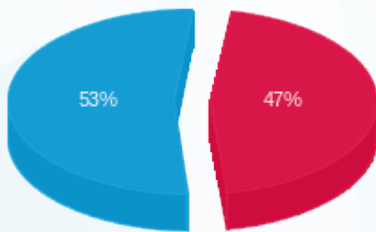

סה"כ לדיר:

שיא ביקוש	סה"כ	שפל	גבע	פסגה
8.29	3,038.00	2,298.70	0.00	739.30
	₪ 1,547.27	₪ 822.02	₪ 0.00	₪ 725.25

סה"כ צריכה

סה"כ לתשלום

₪ 210.98	תשלום קבוע	
₪ 12.06	תשלום עבור גודל חיבור בKVA (3x60)	
₪ 1,770.31	סה"כ לתשלום	לא כולל מע"מ

התפלגות חיוב בש"ח לפי תעו"ז

- פסגה (₪ 725.25)
- גבע (₪ 0.00)
- שפל (₪ 822.02)

הסטוריית צריכה בקוט"ש