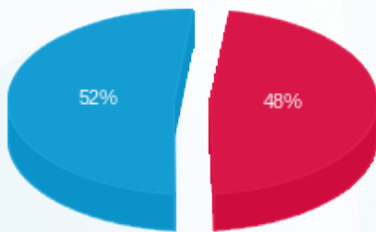

05/02/24 תאריך הפקה:
31/01/24 תאריך קריאה נוכחית:
01/01/24 תאריך קריאה קודמת:

שם דייר: פאפאיה
שם אתר: קניון הכיכר

לקוח/ה נכבד/ה, אנו מתכבדים להגיש את חישוב צריכת החשמל לתקופה 01/01/24 - 31/01/24:

פאפאיה - 1 - 18029659 (3x50)

סוג תעריף	סוג צריכה	קריאה קודמת	קריאה נוכחית	סה"כ צריכה בקוט"ש	מחיר לקוט"ש בא"ג	סה"כ לתשלום
פרטי חשבון עבור תאריכים:						
777	פסגה	01/01/24	31/01/24	185.46	98.10	181.94 ₪
778	גבע	3,687.36	3,687.36	0.00	35.76	0.00 ₪
779	שפל	14,626.68	15,174.60	547.92	35.76	195.94 ₪

סה"כ לדייר:

פסגה	גבע	שפל	סה"כ	שיא ביקוש
185.46	0.00	547.92	733.38	7.99
181.94 ₪	0.00 ₪	195.94 ₪	377.87 ₪	

סה"כ צריכה
סה"כ לתשלום

210.98 ₪	תשלום קבוע	
10.05 ₪	תשלום עבור גודל חיבור ב KVA (3x50)	
598.90 ₪	סה"כ לתשלום	לא כולל מע"מ

התפלגות חיוב בש"ח לפי תע"ז