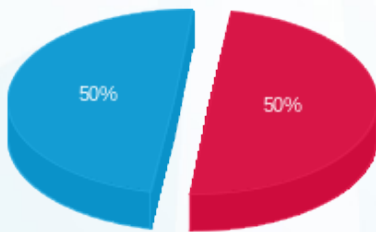

סה"כ לדיר:

פסגה	גבע	שפל	סה"כ	שיא ביקוש
348.70	0.00	948.25	1,296.95	6.75
₪ 342.07	₪ 0.00	₪ 339.09	₪ 681.17	

סה"כ צריכה

סה"כ לתשלום

210.98	תשלום קבוע	
10.05	תשלום עבור גודל חיבור בKVA (3x50)	
902.20	סה"כ לתשלום	לא כולל מע"מ

התפלגות חיוב בש"ח לפי תע"ז

- פסגה (₪ 342.07)
- גבע (₪ 0.00)
- שפל (₪ 339.09)

הסטוריית צריכה בקוט"ש