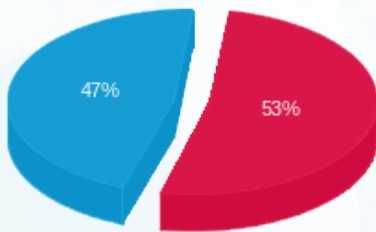

סה"כ לדייר:

פסגה	גבע	שפל	סה"כ	שיא ביקוש
190.40	0.00	462.30	652.70	61.76
186.78 ₪	0.00 ₪	165.32 ₪	352.10 ₪	

סה"כ צריכה

סה"כ לתשלום

210.98 ₪	תשלום קבוע	
12.97 ₪	תשלום עבור גודל חיבור בKVA (3x400)	
576.05 ₪	סה"כ לתשלום	לא כולל מע"מ

התפלגות חיוב בש"ח לפי תעו"ז

- פסגה (186.78 ₪)
- גבע (0.00 ₪)
- שפל (165.32 ₪)

הסטוריית צריכה בקוט"ש