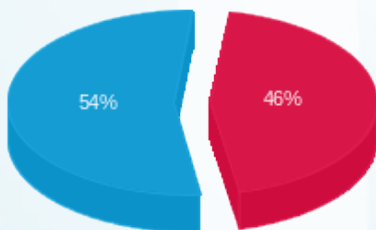

סה"כ לדייר:

פסגה	גבע	שפל	סה"כ	שיא ביקוש
453.67	0.00	1,476.25	1,929.92	8.77
445.06 ₪	0.00 ₪	527.91 ₪	972.96 ₪	

סה"כ צריכה

סה"כ לתשלום

210.98 ₪	תשלום קבוע	
40.20 ₪	תשלום עבור גודל חיבור בKVA (3x200)	
1,224.14 ₪	סה"כ לתשלום	לא כולל מע"מ

31012412841

התפלגות חיוב בש"ח לפי תע"ז

■ פסגה (445.06 ₪)
■ גבע (0.00 ₪)
■ שפל (527.91 ₪)

הסטוריית צריכה בקוט"ש