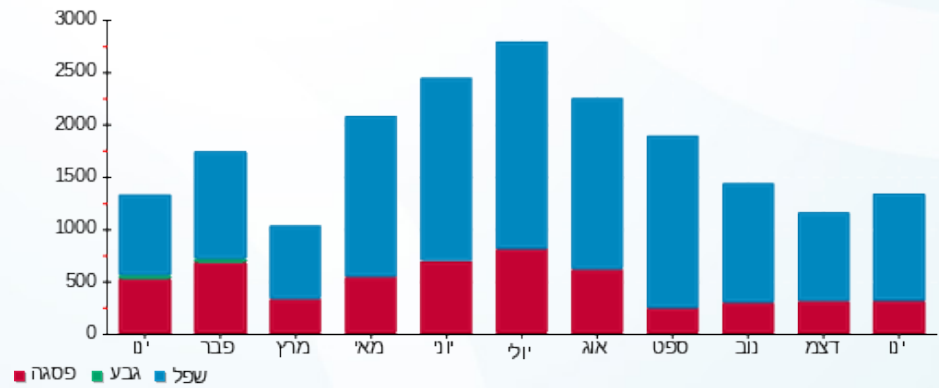

עולם צמחי המרפא - 12 - 13080896(3x25)

סוג תעריף	סוג צריכה	קריאה קודמת	קריאה נוכחית	סה"כ צריכה בקוט"ש	מחיר לקוט"ש בא"ג	סה"כ לתשלום
פרטי חשבון עבור תאריכים:						
777	פסגה	01/01/24	31/01/24	298.15	98.10	292.49 ₪
778	גבע	23,178.70	23,178.70	0.00	35.76	0.00 ₪
779	שפל	49,131.25	50,155.90	1,024.65	35.76	366.41 ₪

סה"כ לדייר:

פסגה	גבע	שפל	סה"כ	שיא ביקוש
298.15	0.00	1,024.65	1,322.80	9.80
292.49 ₪	0.00 ₪	366.41 ₪	658.90 ₪	

סה"כ צריכה
 סה"כ לתשלום

210.98 ₪	תשלום קבוע	
5.03 ₪	תשלום עבור גודל חיבור בKVA (3x25)	
874.91 ₪	סה"כ לתשלום	לא כולל מע"מ

התפלגות חיוב בש"ח לפי תעו"ז

■ פסגה (292.49 ₪)
 ■ גבע (0.00 ₪)
 ■ שפל (366.41 ₪)

הסטוריית צריכה בקוט"ש

■ פסגה ■ גבע ■ שפל