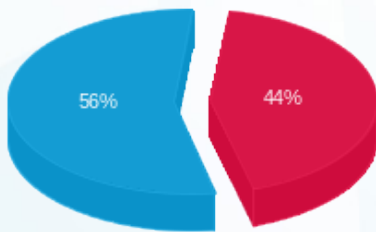

06/02/24 תאריך הפקה:
31/01/24 תאריך קריאה נוכחית:
01/01/24 תאריך קריאה קודמת:

שם דייר: מס' 016 עולם צמחי המרפא
שם אתר: מתחם שביר

לקוח/ה נכבד/ה, אנו מתכבדים להגיש את חישוב צריכת החשמל לתקופה 01/01/24 - 31/01/24:

עולם צמחי המרפא - 12 - 13080896(3x25)

סוג תעריף	סוג צריכה	קריאה קודמת	קריאה נוכחית	סה"כ צריכה בקוט"ש	מחיר לקוט"ש בא"ג	סה"כ לתשלום
פרטי חשבון עבור תאריכים:						
777	פסגה	01/01/24	31/01/24	298.15	98.10	292.49 ₪
778	גבע	23,178.70	23,178.70	0.00	35.76	0.00 ₪
779	שפל	49,131.25	50,155.90	1,024.65	35.76	366.41 ₪

סה"כ לדייר:

פסגה	גבע	שפל	סה"כ	שיא ביקוש
298.15	0.00	1,024.65	1,322.80	9.80
292.49 ₪	0.00 ₪	366.41 ₪	658.90 ₪	

סה"כ צריכה
סה"כ לתשלום

210.98 ₪	תשלום קבוע	
5.03 ₪	תשלום עבור גודל חיבור בKVA (3x25)	
874.91 ₪	סה"כ לתשלום	לא כולל מע"מ

התפלגות חיוב בש"ח לפי תעו"ז