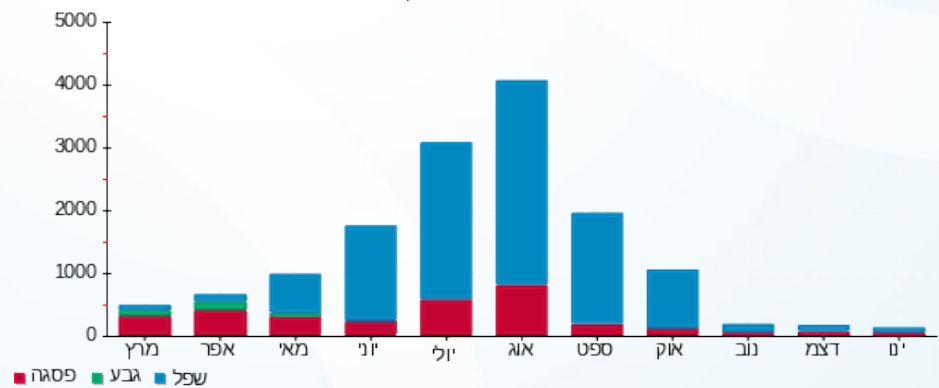

סה"כ לדייר:

שיא ביקוש	סה"כ	שפל	גבע	פסגה
0.63	122.50	96.60	0.00	25.90
	59.95 ₪	34.54 ₪	0.00 ₪	25.41 ₪

סה"כ צריכה

סה"כ לתשלום

160.00 ₪	<b>תשלום קבוע</b>	
18.80 ₪	<b>תשלום עבור גודל חיבור בKVA (3x100)</b>	
238.76 ₪	<b>סה"כ לתשלום</b>	<b>לא כולל מע"מ</b>

התפלגות חיוב בש"ח לפי תעו"ז

- פסגה (25.41 ₪)
- גבע (0.00 ₪)
- שפל (34.54 ₪)

הסטוריית צריכה בקוט"ש

- פסגה
- גבע
- שפל