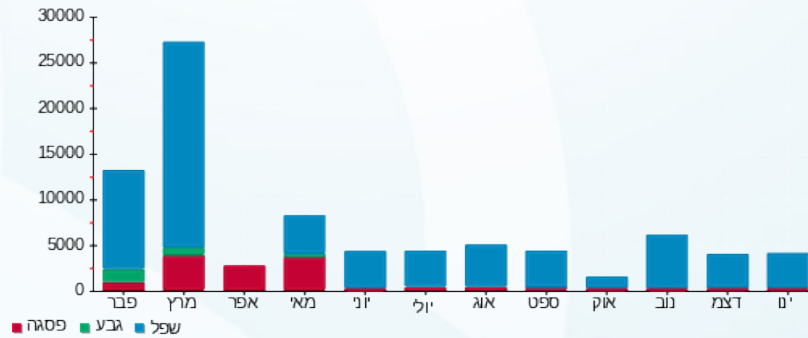

סה"כ לדייר:

פסגה	גבע	שפל	סה"כ	שיא ביקוש
134.72	0.00	7,643.40	7,778.12	3.11
132.16 ₪	0.00 ₪	2,733.28 ₪	2,865.44 ₪	

סה"כ צריכה  
 סה"כ לתשלום

160.00 ₪	תשלום קבוע	
163.78 ₪	תשלום עבור גודל חיבור בKVA (3x871)	
3,189.22 ₪	סה"כ לתשלום	לא כולל מע"מ

התפלגות חיוב בש"ח לפי תע"ז

פסגה (132.16 ₪)  
 גבע (0.00 ₪)  
 שפל (2,733.28 ₪)

הסטוריית צריכה בקוט"ש

06/02/24

תאריך הפקה:

שם דייר: מכבסה תמיר

23/01/24

תאריך קריאה נוכחית: