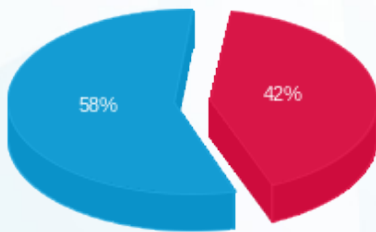

סה"כ לדייר:

שיא ביקוש	סה"כ	שפל	גבע	פסגה
0.63	122.50	96.60	0.00	25.90
	59.95 ₪	34.54 ₪	0.00 ₪	25.41 ₪

סה"כ צריכה

סה"כ לתשלום

160.00 ₪	<b>תשלום קבוע</b>	
18.80 ₪	<b>תשלום עבור גודל חיבור בKVA (3x100)</b>	
238.76 ₪	<b>סה"כ לתשלום</b>	<b>לא כולל מע"מ</b>

התפלגות חיוב בש"ח לפי תעו"ז

- פסגה (25.41 ₪)
- גבע (0.00 ₪)
- שפל (34.54 ₪)

הסטוריית צריכה בקוט"ש

- פסגה
- גבע
- שפל