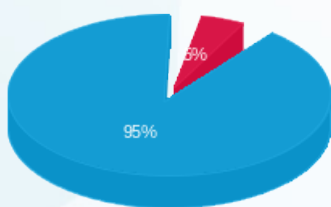

06/02/24 תאריך הפקה:
23/01/24 תאריך קריאה נוכחית:
26/12/23 תאריך קריאה קודמת:

שם דייר: גורס פלסטיק
שם אתר: ויניץ א.ת. גורן

לקוח/ה נכבד/ה, אנו מתכבדים להגיש את חישוב צריכת החשמל לתקופה 23/01/24 - 26/12/23:

גורס פלסטיק - 1 - 08029544(3x61)

סוג תעריף	סוג צריכה	קריאה קודמת	קריאה נוכחית	סה"כ צריכה בקוט"ש	מחיר לקוט"ש בא"ג	סה"כ לתשלום
פרטי חשבון עבור תאריכים:						
777	פסגה	26/12/23	23/01/24	134.72	98.10	132.16 ₪
778	גבע	2,313.44	2,313.44	0.00	35.76	0.00 ₪
779	שפל	40,869.12	45,629.44	4,760.32	35.76	1,702.29 ₪

1 - 20002433(3x810)

סוג תעריף	סוג צריכה	קריאה קודמת	קריאה נוכחית	סה"כ צריכה בקוט"ש	מחיר לקוט"ש בא"ג	סה"כ לתשלום
פרטי חשבון עבור תאריכים:						
777	פסגה	0.00	0.00	0.00	98.10	0.00 ₪
778	גבע	0.00	0.00	0.00	35.76	0.00 ₪
779	שפל	0.00	2,883.08	2,883.08	35.76	1,030.99 ₪

סה"כ לדייר:

פסגה	גבע	שפל	סה"כ	שיא ביקוש
134.72	0.00	7,643.40	7,778.12	3.11
132.16 ₪	0.00 ₪	2,733.28 ₪	2,865.44 ₪	

סה"כ צריכה
סה"כ לתשלום

160.00 ₪	תשלום קבוע	
163.78 ₪	תשלום עבור גודל חיבור בKVA (3x871)	
3,189.22 ₪	סה"כ לתשלום	לא כולל מע"מ

התפלגות חיוב בש"ח לפי תע"ז