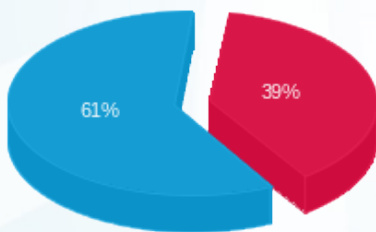

העמסת מים מ"א

סה"כ לתשלום	מחיר לקוט"ש בא"ג	סה"כ צריכה בקוט"ש	קריאה נוכחית	קריאה קודמת	סוג צריכה	סוג תעריף
			31/01/24	01/01/24	פרטי חשבון עבור תאריכים:	
0.00 ₪	98.10	0.000			פסגה	777
0.00 ₪	35.76	0.000			גבע	778
25.26 ₪	35.76	70.630			שפל	779

סה"כ לדירה:

שיא ביקוש	סה"כ	שפל	גבע	פסגה	סה"כ צריכה
2.73	456.24	370.34	0.00	85.90	סה"כ לתשלום
	216.70 ₪	132.43 ₪	0.00 ₪	84.27 ₪	

210.98 ₪	תשלום קבוע	לא כולל מע"מ
2.68 ₪	תשלום עבור גודל חיבור בKVA (1x40)	
0.952	מקדם הספק	
0.00 ₪	תשלום עבור מקדם הספק	
430.36 ₪	סה"כ לתשלום	

התפלגות חיוב בש"ח לפי תעו"ז