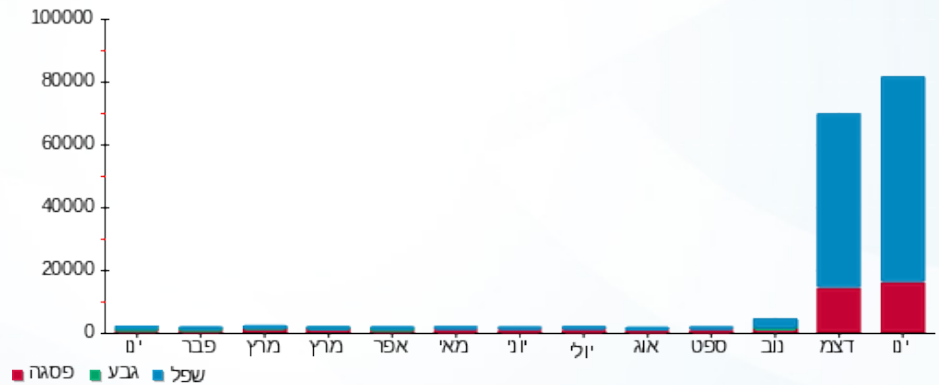

צריכה יחסית 3

סוג תעריף	סוג צריכה	קריאה קודמת	קריאה נכחית	סה"כ צריכה בקוט"ש	מחיר לקוט"ש בא"ג	סה"כ לתשלום

צריכה יחסית 3

סה"כ לתשלום	מחיר לקוט"ש בא"ג	סה"כ צריכה בקוט"ש	קריאה נוכחית	קריאה קודמת	סוג צריכה	סוג תעריף
			31/01/24	01/01/24	פרטי חשבון עבור תאריכים:	
23.81 ₪	98.10	24.267			פסגה	777
0.00 ₪	35.76	0.000			גבע	778
61.13 ₪	35.76	170.957			שפל	779

סה"כ לדירה:

שיא ביקוש	סה"כ	שפל	גבע	פסגה	סה"כ צריכה
7.30	2,211.28	1,879.82	0.00	331.47	סה"כ לתשלום
	997.39 ₪	672.22 ₪	0.00 ₪	325.17 ₪	

210.98 ₪	תשלום קבוע	
30.15 ₪	תשלום עבור גודל חיבור בKVA (3x150)	
1,238.52 ₪	סה"כ לתשלום	לא כולל מע"מ

התפלגות חיוב בש"ח לפי תעו"ז

- פסגה (325.17 ₪)
- גבע (0.00 ₪)
- שפל (672.22 ₪)

הסטוריית צריכה בקוט"ש

- פסגה
- גבע
- שפל