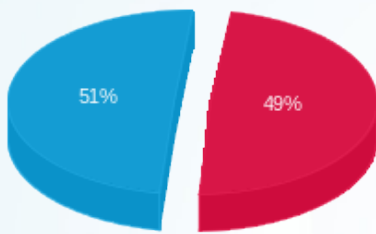

סה"כ לדירה:

פסגה	גבע	שפל	סה"כ	שיא ביקוש
4,148.80	0.00	11,669.40	15,818.20	64.42
₪ 4,069.97	₪ 0.00	₪ 4,172.98	₪ 8,242.95	

סה"כ צריכה

סה"כ לתשלום

₪ 0.00	תשלום קבוע	
0.999	מקדם הספק	
₪ 0.00	תשלום עבור מקדם הספק	
₪ 8,242.95	סה"כ לתשלום	לא כולל מע"מ

התפלגות חיוב בש"ח לפי תעו"ז