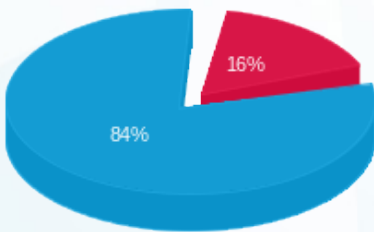

08/02/24 תאריך הפקה:
31/01/24 תאריך קריאה נוכחית:
01/01/24 תאריך קריאה קודמת:

שם דייר: בוטמלין קומה 4 חשמל מ"א גרעין 3
שם אתר: טרמינל פארק B

לקוח/ה נכבד/ה, אנו מתכבדים להגיש את חישוב צריכת החשמל לתקופה 01/01/24 - 31/01/24:

בוטמלין קומה 4 מ"א - 2 - 16092148 (3x250)

סוג תעריף	סוג צריכה	קריאה קודמת	קריאה נוכחית	סה"כ צריכה בקוט"ש	מחיר לקוט"ש בא"ג	סה"כ לתשלום
פרטי חשבון עבור תאריכים:						
777	פסגה	01/01/24	31/01/24	100.00	98.10	98.10 ₪
778	גבע	3,599.20	3,599.20	0.00	35.76	0.00 ₪
779	שפל	14,574.80	15,992.40	1,417.60	35.76	506.93 ₪

סה"כ לדייר:

פסגה	גבע	שפל	סה"כ	שיא ביקוש
100.00	0.00	1,417.60	1,517.60	32.40
98.10 ₪	0.00 ₪	506.93 ₪	605.03 ₪	

סה"כ צריכה
סה"כ לתשלום

0.00 ₪	תשלום קבוע	
50.25 ₪	תשלום עבור גודל חיבור ב KVA (3x250)	
655.29 ₪	סה"כ לתשלום	לא כולל מע"מ

התפלגות חיוב בש"ח לפי תע"ז