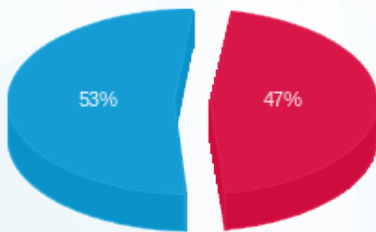

08/02/24 תאריך הפקדה:
31/01/24 תאריך קריאה נוכחית:
01/01/24 תאריך קריאה קודמת:

שם דייר: סטקיה ציון הגדול
שם אתר: קניון רמות

לקוח/ה נכבד/ה, אנו מתכבדים להגיש את חישוב צריכת החשמל לתקופה 01/01/24 - 31/01/24:

סטקיה ציון הגדול - 3 - 16225071(3x40)

סוג תעריף	סוג צריכה	קריאה קודמת	קריאה נוכחית	סה"כ צריכה בקוט"ש	מחיר לקוט"ש בא"ג	סה"כ לתשלום
פרטי חשבון עבור תאריכים:						
777	פסגה	01/01/24	31/01/24	1,857.60	98.10	1,822.31 ₪
778	גבע	67,262.00	67,262.00	0.00	35.76	0.00 ₪
779	שפל	229,905.80	235,656.20	5,750.40	35.76	2,056.34 ₪

סה"כ לדייר:

פסגה	גבע	שפל	סה"כ	שיא ביקוש
1,857.60	0.00	5,750.40	7,608.00	26.73
1,822.31 ₪	0.00 ₪	2,056.34 ₪	3,878.65 ₪	

סה"כ צריכה
סה"כ לתשלום

210.98 ₪	תשלום קבוע	
8.04 ₪	תשלום עבור גודל חיבור בKVA (3x40)	
4,097.67 ₪	סה"כ לתשלום	לא כולל מע"מ

התפלגות חיוב בש"ח לפי תעו"ז