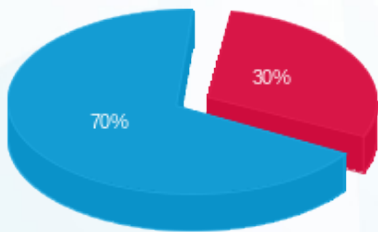

08/02/24 תאריך הפקה:
31/01/24 תאריך קריאה נוכחית:
01/01/24 תאריך קריאה קודמת:

שם דייר: קומה קרקע גרעין 1 גינדי בלתי חיוני
שם אתר: טרמינל פארק B

לקוח/ה נכבד/ה, אנו מתכבדים להגיש את חישוב צריכת החשמל לתקופה 01/01/24 - 31/01/24:

גינדי בלתי חיוני - 4 - 16092105(3x100)

סוג תעריף	סוג צריכה	קריאה קודמת	קריאה נוכחית	סה"כ צריכה בקוט"ש	מחיר לקוט"ש בא"ג	סה"כ לתשלום
פרטי חשבון עבור תאריכים:						
777	פסגה	01/01/24	31/01/24	30.30	98.10	29.72 ₪
778	גבע	5,819.30	5,819.30	0.00	35.76	0.00 ₪
779	שפל	30,440.70	30,636.80	196.10	35.76	70.13 ₪

סה"כ לדייר:

פסגה	גבע	שפל	סה"כ	שיא ביקוש
30.30	0.00	196.10	226.40	27.66
29.72 ₪	0.00 ₪	70.13 ₪	99.85 ₪	

סה"כ צריכה
סה"כ לתשלום

0.00 ₪	תשלום קבוע	
20.10 ₪	תשלום עבור גודל חיבור בKVA (3x100)	
119.95 ₪	סה"כ לתשלום	לא כולל מע"מ

התפלגות חיוב בש"ח לפי תעו"ז