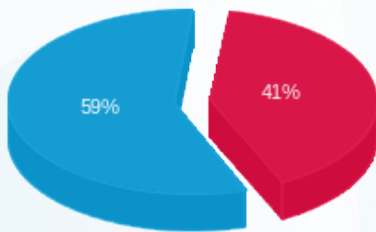

08/02/24 תאריך הפקה:
31/01/24 תאריך קריאה נוכחית:
01/01/24 תאריך קריאה קודמת:

שם דייר: קומה 2 גרעין 1 מדקס
שם אתר: טרמינל פארק B

לקוח/ה נכבד/ה, אנו מתכבדים להגיש את חישוב צריכת החשמל לתקופה 01/01/24 - 31/01/24:

מדקס - 1 - 16092242 (3x160)

סוג תעריף	סוג צריכה	קריאה קודמת	קריאה נוכחית	סה"כ צריכה בקוט"ש	מחיר לקוט"ש בא"ג	סה"כ לתשלום
פרטי חשבון עבור תאריכים:						
777	פסגה	01/01/24	31/01/24	1,020.80	98.10	1,001.40 ₪
778	גבע	17,032.20	17,032.20	0.00	35.76	0.00 ₪
779	שפל	90,685.60	94,640.80	3,955.20	35.76	1,414.38 ₪

סה"כ לדייר:

פסגה	גבע	שפל	סה"כ	שיא ביקוש
1,020.80	0.00	3,955.20	4,976.00	16.83
1,001.40 ₪	0.00 ₪	1,414.38 ₪	2,415.78 ₪	

סה"כ צריכה
סה"כ לתשלום

300.00 ₪	תשלום קבוע	
32.16 ₪	תשלום עבור גודל חיבור בKVA (3x160)	
2,747.95 ₪	סה"כ לתשלום	לא כולל מע"מ

התפלגות חיוב בש"ח לפי תע"ז