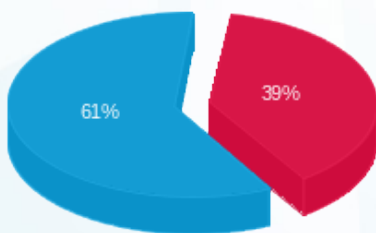

08/02/24 תאריך הפקה:
31/01/24 תאריך קריאה נוכחית:
01/01/24 תאריך קריאה קודמת:

שם דייר: קומה 2 גרעין 1 מדקס חשמל מ"א
שם אתר: טרמינל פארק B

לקוח/ה נכבד/ה, אנו מתכבדים להגיש את חישוב צריכת החשמל לתקופה 01/01/24 - 31/01/24:

מדקס מא - 1 - 16092109 (3x160)

סוג תעריף	סוג צריכה	קריאה קודמת	קריאה נוכחית	סה"כ צריכה בקוט"ש	מחיר לקוט"ש בא"ג	סה"כ לתשלום
פרטי חשבון עבור תאריכים:						
777	פסגה	01/01/24	31/01/24	125.60	98.10	123.21 ₪
778	גבע	4,801.80	4,801.80	0.00	35.76	0.00 ₪
779	שפל	19,867.20	20,406.60	539.40	35.76	192.89 ₪

סה"כ לדייר:

פסגה	גבע	שפל	סה"כ	שיא ביקוש
125.60	0.00	539.40	665.00	10.35
123.21 ₪	0.00 ₪	192.89 ₪	316.10 ₪	

סה"כ צריכה
סה"כ לתשלום

0.00 ₪	תשלום קבוע	
32.16 ₪	תשלום עבור גודל חיבור בKVA (3x160)	
348.26 ₪	סה"כ לתשלום	לא כולל מע"מ

התפלגות חיוב בש"ח לפי תע"ז