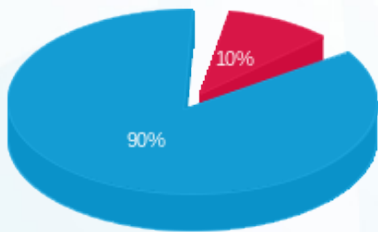

08/02/24 תאריך הפקה:
31/01/24 תאריך קריאה נוכחית:
01/01/24 תאריך קריאה קודמת:

שם דייר: קומה 3 גרעין 2 ג'וב מאסטר חשמל מ"א
שם אתר: טרמינל פארק B

לקוח/ה נכבד/ה, אנו מתכבדים להגיש את חישוב צריכת החשמל לתקופה 01/01/24 - 31/01/24:

ג'וב מאסטר מ"א - 1 - 16254134 (3x125)

סוג תעריף	סוג צריכה	קריאה קודמת	קריאה נוכחית	סה"כ צריכה בקוט"ש	מחיר לקוט"ש בא"ג	סה"כ לתשלום
פרטי חשבון עבור תאריכים:						
777	פסגה	01/01/24	31/01/24	18.20	98.10	17.85 ₪
778	גבע	2,484.00	2,484.00	0.00	35.76	0.00 ₪
779	שפל	13,935.60	14,387.40	451.80	35.76	161.56 ₪

סה"כ לדייר:

פסגה	גבע	שפל	סה"כ	שיא ביקוש
18.20	0.00	451.80	470.00	11.66
17.85 ₪	0.00 ₪	161.56 ₪	179.42 ₪	

סה"כ צריכה
סה"כ לתשלום

0.00 ₪	תשלום קבוע	
25.13 ₪	תשלום עבור גודל חיבור בKVA (3x125)	
204.54 ₪	סה"כ לתשלום	לא כולל מע"מ

התפלגות חיוב בש"ח לפי תע"ז