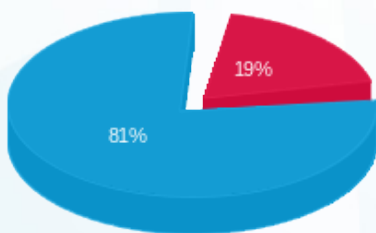

סה"כ לדייר:

פסגה	גבע	שפל	סה"כ	שיא ביקוש
64.30	0.00	858.60	922.90	19.90
₪ 55.32	₪ 0.00	₪ 240.58	₪ 295.90	

סה"כ צריכה

סה"כ לתשלום

₪ 0.00	תשלום קבוע	
₪ 0.00	תשלום עבור גודל חיבור בKVA (0x0)	
₪ 295.90	סה"כ לתשלום	לא כולל מע"מ

התפלגות חיוב בש"ח לפי תעו"ז

- פסגה (₪ 55.32)
- גבע (₪ 0.00)
- שפל (₪ 240.58)

הסטוריית צריכה בקוט"ש

- פסגה
- גבע
- שפל