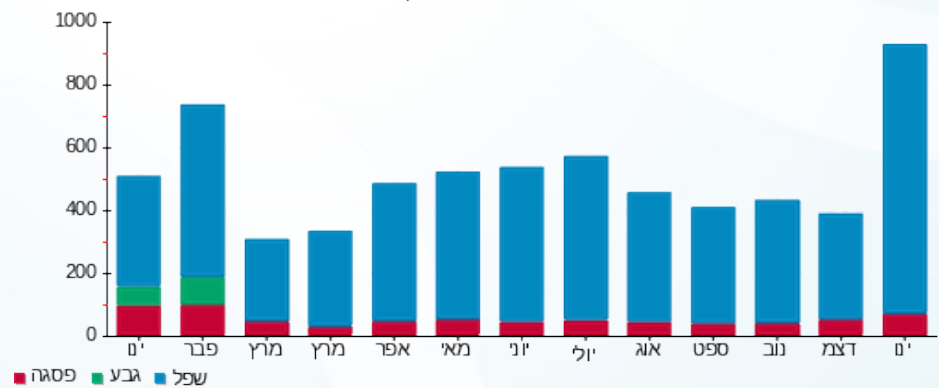

סה"כ לדייר:

פסגה	גבע	שפל	סה"כ	שיא ביקוש
64.30	0.00	858.60	922.90	19.90
₪ 55.32	₪ 0.00	₪ 240.58	₪ 295.90	

סה"כ צריכה

סה"כ לתשלום

₪ 0.00	תשלום קבוע	
₪ 0.00	תשלום עבור גודל חיבור בKVA (0x0)	
₪ 295.90	סה"כ לתשלום	לא כולל מע"מ

התפלגות חיוב בש"ח לפי תעו"ז

- פסגה (₪ 55.32)
- גבע (₪ 0.00)
- שפל (₪ 240.58)

הסטוריית צריכה בקוט"ש

- פסגה
- גבע
- שפל