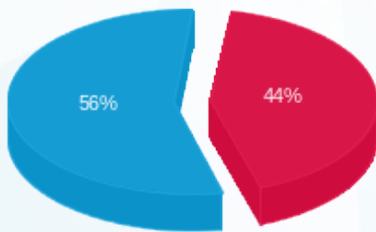

08/02/24 תאריך הפקה:
31/01/24 תאריך קריאה נוכחית:
01/01/24 תאריך קריאה קודמת:

שם דייר: קומה 12 - סיקס אובר סיקס
שם אתר: מגדלי TLV - דרום

לקוח/ה נכבד/ה, אנו מתכבדים להגיש את חישוב צריכת החשמל לתקופה 01/01/24 - 31/01/24:

סיקס אובר סיקס - 2 - 16224933(0x0)

סוג תעריף	סוג צריכה	קריאה קודמת	קריאה נוכחית	סה"כ צריכה בקוט"ש	מחיר לקוט"ש בא"ג	סה"כ לתשלום
פרטי חשבון עבור תאריכים:						
777	פסגה	01/01/24	31/01/24	31.16	86.04	26.81 ₪
778	גבע	780.77	780.77	0.00	28.02	0.00 ₪
779	שפל	4,049.26	4,172.99	123.72	28.02	34.67 ₪

סה"כ לדייר:

פסגה	גבע	שפל	סה"כ	שיא ביקוש
31.16	0.00	123.72	154.89	12.03
26.81 ₪	0.00 ₪	34.67 ₪	61.48 ₪	

סה"כ צריכה
סה"כ לתשלום

0.00 ₪	תשלום קבוע	
0.00 ₪	תשלום עבור גודל חיבור בKVA (0x0)	
61.48 ₪	סה"כ לתשלום	לא כולל מע"מ

התפלגות חיוב בש"ח לפי תעו"ז