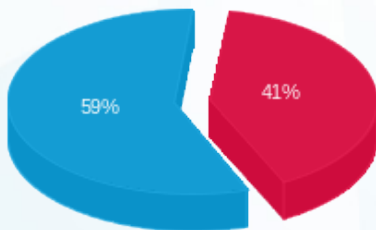

קומה 14 - סימפליסטי - 4 - 16224916(0x0)

סוג תעריף	סוג צריכה	קריאה קודמת	קריאה נוכחית	סה"כ צריכה בקוט"ש	מחיר לקוט"ש בא"ג	סה"כ לתשלום
פרטי חשבון עבור תאריכים:						
777	פסגה	01/01/24	31/01/24	78.90	86.04	₪ 67.89
778	גבע	3,742.00	3,742.00	0.00	28.02	₪ 0.00
779	שפל	12,853.90	13,197.90	344.00	28.02	₪ 96.39

סה"כ לדייר:

פסגה	גבע	שפל	סה"כ	שיא ביקוש
78.90	0.00	344.00	422.90	7.37
₪ 67.89	₪ 0.00	₪ 96.39	₪ 164.27	

סה"כ צריכה

סה"כ לתשלום

₪ 0.00	תשלום קבוע	
₪ 0.00	תשלום עבור גודל חיבור בKVA (0x0)	
₪ 164.27	סה"כ לתשלום	לא כולל מע"מ

התפלגות חיוב בש"ח לפי תע"ז

פסגה (₪ 67.89)  
 גבע (₪ 0.00)  
 שפל (₪ 96.39)

הסטוריית צריכה בקוט"ש