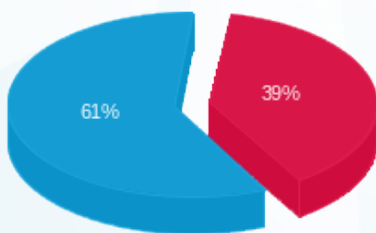

סה"כ לדייר:

פסגה	גבע	שפל	סה"כ	שיא ביקוש
17.70	0.00	83.30	101.00	11.76
15.23 ₪	0.00 ₪	23.34 ₪	38.57 ₪	

סה"כ צריכה

סה"כ לתשלום

0.00 ₪	תשלום קבוע	
0.00 ₪	תשלום עבור גודל חיבור בKVA (0x0)	
38.57 ₪	סה"כ לתשלום	לא כולל מע"מ

התפלגות חיוב בש"ח לפי תעו"ז

■ פסגה (15.23 ₪)  
■ גבע (0.00 ₪)  
■ שפל (23.34 ₪)

הסטוריית צריכה בקוט"ש