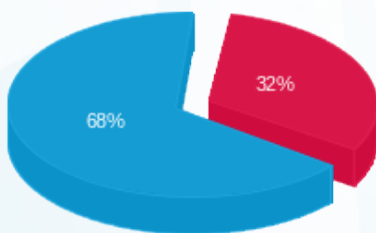

סה"כ לדיר:

פסגה	גבע	שפל	סה"כ	שיא ביקוש
43.60	0.00	286.00	329.60	11.15
₪ 37.51	₪ 0.00	₪ 80.14	₪ 117.65	

סה"כ צריכה

סה"כ לתשלום

₪ 0.00	תשלום קבוע	
₪ 0.00	תשלום עבור גודל חיבור בKVA (0x0)	
₪ 117.65	סה"כ לתשלום	לא כולל מע"מ

התפלגות חיוב בש"ח לפי תעו"ז

- פסגה (₪ 37.51)
- גבע (₪ 0.00)
- שפל (₪ 80.14)

הסטוריית צריכה בקוט"ש