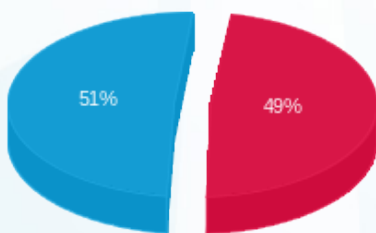

סה"כ לדייר:

פסגה	גבע	שפל	סה"כ	שיא ביקוש
86.20	0.00	278.10	364.30	10.63
74.17 ₪	0.00 ₪	77.92 ₪	152.09 ₪	

סה"כ צריכה

סה"כ לתשלום

0.00 ₪	<b>תשלום קבוע</b>	
0.00 ₪	<b>תשלום עבור גודל חיבור בKVA (0x0)</b>	
152.09 ₪	<b>סה"כ לתשלום</b>	<b>לא כולל מע"מ</b>

התפלגות חיוב בש"ח לפי תע"ז

- פסגה (74.17 ₪)
- גבע (0.00 ₪)
- שפל (77.92 ₪)

הסטוריית צריכה בקוט"ש