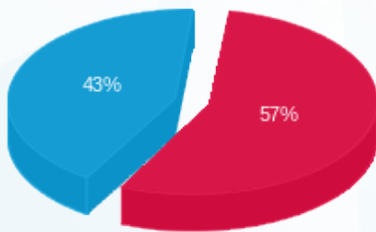

קומה 33 - בית ספר לבגרויות גבע - 1 - 16224947(0x0)

סוג תעריף	סוג צריכה	קריאה קודמת	קריאה נוכחית	סה"כ צריכה בקוט"ש	מחיר לקוט"ש בא"ג	סה"כ לתשלום
פרטי חשבון עבור תאריכים:						
777	פסגה	01/01/24	31/01/24	191.40	86.04	164.68 ₪
778	גבע	4,422.60	4,422.60	0.00	28.02	0.00 ₪
779	שפל	10,465.80	10,911.80	446.00	28.02	124.97 ₪

סה"כ לדייר:

פסגה	גבע	שפל	סה"כ	שיא ביקוש
191.40	0.00	446.00	637.40	11.80
164.68 ₪	0.00 ₪	124.97 ₪	289.65 ₪	

סה"כ צריכה

סה"כ לתשלום

0.00 ₪	תשלום קבוע	
0.00 ₪	תשלום עבור גודל חיבור בKVA (0x0)	
289.65 ₪	סה"כ לתשלום	לא כולל מע"מ

התפלגות חיוב בש"ח לפי תע"ז

■ פסגה (164.68 ₪)
 ■ גבע (0.00 ₪)
 ■ שפל (124.97 ₪)

הסטוריית צריכה בקוט"ש

■ פסגה ■ גבע ■ שפל