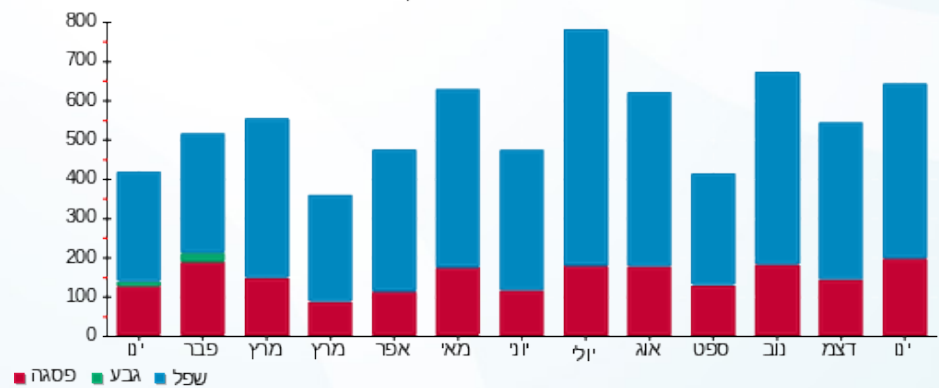

קומה 33 - בית ספר לבגרויות גבע - 1 - 16224947(0x0)

סוג תעריף	סוג צריכה	קריאה קודמת	קריאה נוכחית	סה"כ צריכה בקוט"ש	מחיר לקוט"ש בא"ג	סה"כ לתשלום
פרטי חשבון עבור תאריכים:						
777	פסגה	01/01/24	31/01/24	191.40	86.04	164.68 ₪
778	גבע	4,422.60	4,422.60	0.00	28.02	0.00 ₪
779	שפל	10,465.80	10,911.80	446.00	28.02	124.97 ₪

סה"כ לדייר:

פסגה	גבע	שפל	סה"כ	שיא ביקוש
191.40	0.00	446.00	637.40	11.80
164.68 ₪	0.00 ₪	124.97 ₪	289.65 ₪	

סה"כ צריכה

סה"כ לתשלום

0.00 ₪	תשלום קבוע	
0.00 ₪	תשלום עבור גודל חיבור בKVA (0x0)	
289.65 ₪	סה"כ לתשלום	לא כולל מע"מ

התפלגות חיוב בש"ח לפי תע"ז

■ פסגה (164.68 ₪)
 ■ גבע (0.00 ₪)
 ■ שפל (124.97 ₪)

הסטוריית צריכה בקוט"ש

■ פסגה ■ גבע ■ שפל