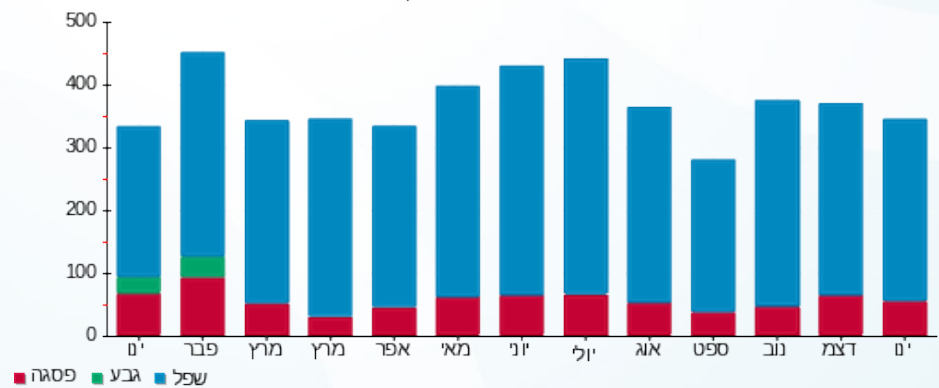

סה"כ לדייר:

פסגה	גבע	שפל	סה"כ	שיא ביקוש
51.60	0.00	290.40	342.00	3.74
₪ 44.40	₪ 0.00	₪ 81.37	₪ 125.77	

סה"כ צריכה

סה"כ לתשלום

₪ 0.00	תשלום קבוע	
₪ 0.00	תשלום עבור גודל חיבור בKVA (0x0)	
₪ 125.77	סה"כ לתשלום	לא כולל מע"מ

התפלגות חיוב בש"ח לפי תעו"ז

- פסגה (₪ 44.40)
- גבע (₪ 0.00)
- שפל (₪ 81.37)

הסטוריית צריכה בקוט"ש

- פסגה
- גבע
- שפל