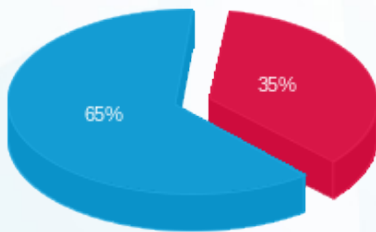

סה"כ לדייר:

פסגה	גבע	שפל	סה"כ	שיא ביקוש
51.60	0.00	290.40	342.00	3.74
₪ 44.40	₪ 0.00	₪ 81.37	₪ 125.77	

סה"כ צריכה

סה"כ לתשלום

₪ 0.00	תשלום קבוע	
₪ 0.00	תשלום עבור גודל חיבור בKVA (0x0)	
₪ 125.77	סה"כ לתשלום	לא כולל מע"מ

התפלגות חיוב בש"ח לפי תעו"ז

- פסגה (₪ 44.40)
- גבע (₪ 0.00)
- שפל (₪ 81.37)

הסטוריית צריכה בקוט"ש

- פסגה
- גבע
- שפל