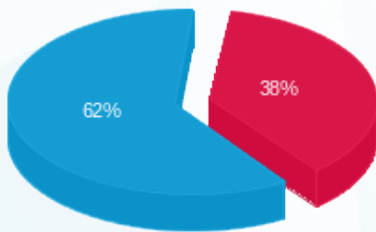

08/02/24 תאריך הפקה:
30/11/23 תאריך קריאה נוכחית:
01/11/23 תאריך קריאה קודמת:

שם דייר: קומה 03 - מזל חזוט 337
שם אתר: קניון רמות

לקוח/ה נכבד/ה, אנו מתכבדים להגיש את חישוב צריכת החשמל לתקופה 01/11/23 - 30/11/23:

קומה 3 - מזל חזוט 337 - 4 - 19051942(3x63)

סוג תעריף	סוג צריכה	קריאה קודמת	קריאה נוכחית	סה"כ צריכה בקוט"ש	מחיר לקוט"ש בא"ג	סה"כ לתשלום
פרטי חשבון עבור תאריכים:						
777	פסגה	01/11/23	30/11/23	340.30	39.17	133.30 ₪
778	גבע	8,441.35	8,441.35	0.00	39.17	0.00 ₪
779	שפל	15,253.20	15,889.20	636.00	34.91	222.03 ₪

סה"כ לדייר:

פסגה	גבע	שפל	סה"כ	שיא ביקוש
340.30	0.00	636.00	976.30	7.67
133.30 ₪	0.00 ₪	222.03 ₪	355.32 ₪	

סה"כ צריכה
סה"כ לתשלום

210.98 ₪	תשלום קבוע	
12.25 ₪	תשלום עבור גודל חיבור בKVA (3x63)	
578.56 ₪	סה"כ לתשלום	לא כולל מע"מ

התפלגות חיוב בש"ח לפי תעו"ז