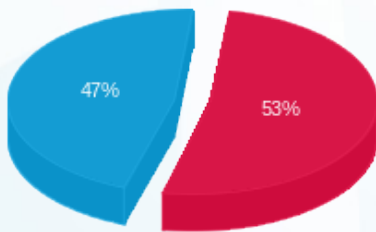

11/02/24 תאריך הפקה:
31/01/24 תאריך קריאה נוכחית:
01/01/24 תאריך קריאה קודמת:

שם דייר: עגול קומה 49 טו סי על גג העולם בע"מ
שם אתר: מרכז עזריאלי תל אביב

לקוח/ה נכבד/ה, אנו מתכבדים להגיש את חישוב צריכת החשמל לתקופה 01/01/24 - 31/01/24:

עגול קומה 49 טו סי על גג העולם בע"מ - 1 - 23044395 (3x630)

סוג תעריף	סוג צריכה	קריאה קודמת	קריאה נוכחית	סה"כ צריכה בקוט"ש	מחיר לקוט"ש בא"ג	סה"כ לתשלום
פרטי חשבון עבור תאריכים:						
777	פסגה	01/01/24	31/01/24	4,851.30	98.10	4,759.13 ₪
778	גבע	0.00	0.00	0.00	35.76	0.00 ₪
779	שפל	5,324.10	17,169.00	11,844.90	35.76	4,235.74 ₪

סה"כ לדייר:

פסגה	גבע	שפל	סה"כ	שיא ביקוש
4,851.30	0.00	11,844.90	16,696.20	66.56
4,759.13 ₪	0.00 ₪	4,235.74 ₪	8,994.86 ₪	

סה"כ צריכה
סה"כ לתשלום

210.98 ₪	תשלום קבוע	
126.63 ₪	תשלום עבור גודל חיבור בKVA (3x630)	
9,332.48 ₪	סה"כ לתשלום	לא כולל מע"מ

התפלגות חיוב בש"ח לפי תע"ז