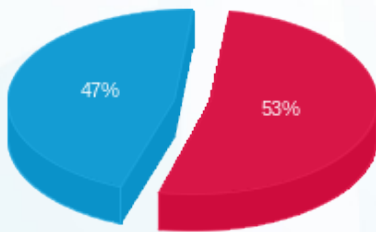

14/02/24 תאריך הפקה:
31/01/24 תאריך קריאה נוכחית:
01/01/24 תאריך קריאה קודמת:

שם דייר: אניפט
שם אתר: רמות מול זכרון

לקוח/ה נכבד/ה, אנו מתכבדים להגיש את חישוב צריכת החשמל לתקופה 01/01/24 - 31/01/24:

אניפט - 1 - 70043066 (3x40)

סוג תעריף	סוג צריכה	קריאה קודמת	קריאה נוכחית	סה"כ צריכה בקוט"ש	מחיר לקוט"ש בא"ג	סה"כ לתשלום
פרטי חשבון עבור תאריכים:						
777	פסגה	01/01/24	31/01/24	306.83	98.10	145,280.66
778	גבע	60,116.13	60,116.13	0.00	35.76	144,973.83
779	שפל	95,207.29	95,946.73	739.44	35.76	60,116.13
						264.42

סה"כ לדיר:

פסגה	גבע	שפל	סה"כ	שיא ביקוש
306.83	0.00	739.44	1,046.28	
144,973.83	144,973.83	145,280.66	565.43	

סה"כ צריכה
סה"כ לתשלום

210.98	תשלום קבוע	
8.04	תשלום עבור גודל חיבור בKVA (3x40)	
784.45	סה"כ לתשלום	לא כולל מע"מ

התפלגות חיוב בש"ח לפי תע"ז