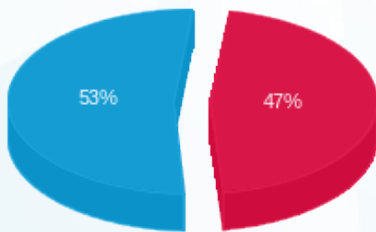

סה"כ לדיר:

פסגה	גבע	שפל	סה"כ	שיא ביקוש
269.82	0.00	826.29	1,096.11	
264.69 ₪	0.00 ₪	295.48 ₪	560.17 ₪	

סה"כ צריכה

סה"כ לתשלום

210.98 ₪	תשלום קבוע	
8.04 ₪	תשלום עבור גודל חיבור בKVA (3x40)	
779.19 ₪	סה"כ לתשלום	לא כולל מע"מ

התפלגות חיוב בש"ח לפי תעו"ז

■ פסגה (264.69 ₪)
 ■ גבע (0.00 ₪)
 ■ שפל (295.48 ₪)

הסטוריית צריכה בקוט"ש