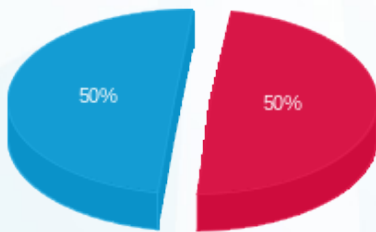

14/02/24 תאריך הפקה:
31/01/24 תאריך קריאה נוכחית:
01/01/24 תאריך קריאה קודמת:

שם דייר: גרג חדש
שם אתר: רמות מול זכרון

לקוח/ה נכבד/ה, אנו מתכבדים להגיש את חישוב צריכת החשמל לתקופה 01/01/24 - 31/01/24:

גרג חדש - 2 - 15114161 (3x140)

סוג תעריף	סוג צריכה	קריאה קודמת	קריאה נוכחית	סה"כ צריכה בקוט"ש	מחיר לקוט"ש בא"ג	סה"כ לתשלום
פרטי חשבון עבור תאריכים:						
777	פסגה	01/01/24	31/01/24	2,678.40	98.10	2,627.51 ₪
778	גבע	150,205.20	150,205.20	0.00	35.76	0.00 ₪
779	שפל	328,576.40	336,042.80	7,466.40	35.76	2,669.98 ₪

סה"כ לדייר:

פסגה	גבע	שפל	סה"כ	שיא ביקוש
2,678.40	0.00	7,466.40	10,144.80	35.64
2,627.51 ₪	0.00 ₪	2,669.98 ₪	5,297.50	

סה"כ צריכה
סה"כ לתשלום

210.98 ₪	תשלום קבוע	
28.14 ₪	תשלום עבור גודל חיבור בKVA (3x140)	
5,536.62 ₪	סה"כ לתשלום	לא כולל מע"מ

התפלגות חיוב בש"ח לפי תע"ז