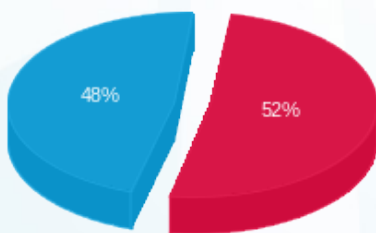

14/02/24 תאריך הפקה:
31/01/24 תאריך קריאה נוכחית:
01/01/24 תאריך קריאה קודמת:

שם דייר: המקסיקני
שם אתר: עין שמר

לקוח/ה נכבד/ה, אנו מתכבדים להגיש את חישוב צריכת החשמל לתקופה 01/01/24 - 31/01/24:

המקסיקני - 13 - 15113418(3x63)

סוג תעריף	סוג צריכה	קריאה קודמת	קריאה נוכחית	סה"כ צריכה בקוט"ש	מחיר לקוט"ש בא"ג	סה"כ לתשלום
פרטי חשבון עבור תאריכים:						
777	פסגה	01/01/24	31/01/24	1,551.50	98.10	1,522.02 ₪
778	גבע	49,281.50	49,281.50	0.00	35.76	0.00 ₪
779	שפל	181,781.70	185,695.50	3,913.80	35.76	1,399.57 ₪

סה"כ לדיר:

פסגה	גבע	שפל	סה"כ	שיא ביקוש
1,551.50	0.00	3,913.80	5,465.30	23.91
1,522.02 ₪	0.00 ₪	1,399.57 ₪	2,921.60 ₪	

סה"כ צריכה
סה"כ לתשלום

210.98 ₪	תשלום קבוע	
12.66 ₪	תשלום עבור גודל חיבור בKVA (3x63)	
3,145.24 ₪	סה"כ לתשלום	לא כולל מע"מ

התפלגות חיוב בש"ח לפי תע"ז