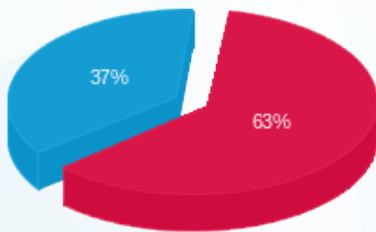

14/02/24 תאריך הפקה:
31/01/24 תאריך קריאה נוכחית:
01/01/24 תאריך קריאה קודמת:

שם דייר: יאנגה
שם אתר: רמות מול זכרון

לקוח/ה נכבד/ה, אנו מתכבדים להגיש את חישוב צריכת החשמל לתקופה 01/01/24 - 31/01/24:

יאנגה - 4 - 81005601(3x40)

סוג תעריף	סוג צריכה	קריאה קודמת	קריאה נוכחית	סה"כ צריכה בקוט"ש	מחיר לקוט"ש בא"ג	סה"כ לתשלום
פרטי חשבון עבור תאריכים:						
777	פסגה	01/01/24	31/01/24	618.56	98.10	606.81 ₪
778	גבע	21,479.14	21,479.14	0.00	35.76	0.00 ₪
779	שפל	49,950.41	50,933.20	982.79	35.76	351.45 ₪

סה"כ לדייר:

פסגה	גבע	שפל	סה"כ	שיא ביקוש
618.56	0.00	982.79	1,601.35	2.02
606.81 ₪	0.00 ₪	351.45 ₪	958.25 ₪	

סה"כ צריכה
סה"כ לתשלום

210.98 ₪	תשלום קבוע	
8.04 ₪	תשלום עבור גודל חיבור בKVA (3x40)	
1,177.27 ₪	סה"כ לתשלום	לא כולל מע"מ

התפלגות חיוב בש"ח לפי תעו"ז