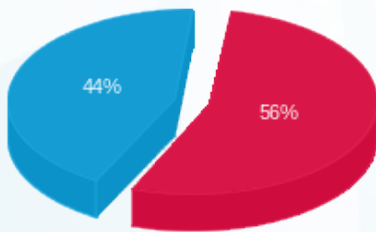

14/02/24 תאריך הפקה:
31/01/24 תאריך קריאה נוכחית:
01/01/24 תאריך קריאה קודמת:

שם דייר: סטיב מאדן
שם אתר: רמות מול זכרון

לקוח/ה נכבד/ה, אנו מתכבדים להגיש את חישוב צריכת החשמל לתקופה 01/01/24 - 31/01/24:

סטיב מאדן - 2 - 81005601(3x63)

סוג תעריף	סוג צריכה	קריאה קודמת	קריאה נוכחית	סה"כ צריכה בקוט"ש	מחיר לקוט"ש בא"ג	סה"כ לתשלום
פרטי חשבון עבור תאריכים:						
777	פסגה	01/01/24	31/01/24	677.39	98.10	777.39 ₪
778	גבע	29,001.93	29,001.93	0.00	35.76	0.00 ₪
779	שפל	61,084.64	62,563.06	1,478.42	35.76	528.68 ₪

סה"כ לדיר:

פסגה	גבע	שפל	סה"כ	שיא ביקוש
677.39	0.00	1,478.42	2,155.81	3.64
664.52 ₪	0.00 ₪	528.68 ₪	1,193.20 ₪	

סה"כ צריכה
סה"כ לתשלום

210.98 ₪	תשלום קבוע	
12.66 ₪	תשלום עבור גודל חיבור בKVA (3x63)	
1,416.84 ₪	סה"כ לתשלום	לא כולל מע"מ

התפלגות חיוב בש"ח לפי תעו"ז