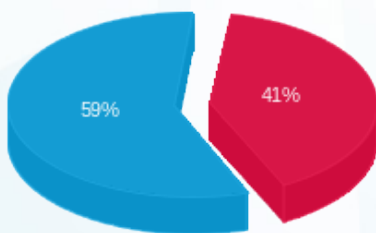

14/02/24 תאריך הפקה:
31/01/24 תאריך קריאה נוכחית:
01/01/24 תאריך קריאה קודמת:

שם דייר: פאב 55
שם אתר: רמות מול זכרון

לקוח/ה נכבד/ה, אנו מתכבדים להגיש את חישוב צריכת החשמל לתקופה 01/01/24 - 31/01/24:

פאב 55 - 4 - 16224993 (3x250)

סוג תעריף	סוג צריכה	קריאה קודמת	קריאה נוכחית	סה"כ צריכה בקוט"ש	מחיר לקוט"ש בא"ג	סה"כ לתשלום
פרטי חשבון עבור תאריכים:						
777	פסגה	01/01/24	31/01/24	1,312.80	98.10	1,287.86 ₪
778	גבע	261,287.20	261,287.20	0.00	35.76	0.00 ₪
779	שפל	702,788.80	707,915.20	5,126.40	35.76	1,833.20 ₪

סה"כ לדייר:

פסגה	גבע	שפל	סה"כ	שיא ביקוש
1,312.80	0.00	5,126.40	6,439.20	45.73
1,287.86 ₪	0.00 ₪	1,833.20 ₪	3,121.06 ₪	

סה"כ צריכה
סה"כ לתשלום

210.98 ₪	תשלום קבוע	
50.25 ₪	תשלום עבור גודל חיבור בKVA (3x250)	
3,382.29 ₪	סה"כ לתשלום	לא כולל מע"מ

התפלגות חיוב בש"ח לפי תעו"ז