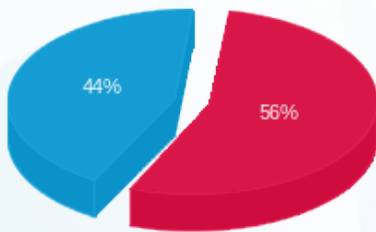

14/02/24 תאריך הפקה:
31/01/24 תאריך קריאה נוכחית:
01/01/24 תאריך קריאה קודמת:

שם דייר: פאנקי טוי
שם אתר: רמות מול זכרון

לקוח/ה נכבד/ה, אנו מתכבדים להגיש את חישוב צריכת החשמל לתקופה 01/01/24 - 31/01/24:

פאנקי טוי - 6 - 81010693(3x40)

סוג תעריף	סוג צריכה	קריאה קודמת	קריאה נוכחית	סה"כ צריכה בקוט"ש	מחיר לקוט"ש בא"ג	סה"כ לתשלום
פרטי חשבון עבור תאריכים:						
777	פסגה	01/01/24	31/01/24	567.44	98.10	556.66 ₪
778	גבע	30,065.32	30,065.32	0.00	35.76	0.00 ₪
779	שפל	74,373.52	75,597.20	1,223.67	35.76	437.59 ₪

סה"כ לדיר:

פסגה	גבע	שפל	סה"כ	שיא ביקוש
567.44	0.00	1,223.67	1,791.11	5.17
556.66 ₪	0.00 ₪	437.59 ₪	994.24 ₪	

סה"כ צריכה
סה"כ לתשלום

210.98 ₪	תשלום קבוע	
8.04 ₪	תשלום עבור גודל חיבור בKVA (3x40)	
1,213.26 ₪	סה"כ לתשלום	לא כולל מע"מ

התפלגות חיוב בש"ח לפי תע"ז