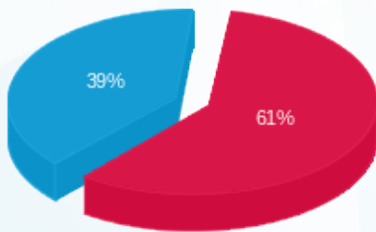

סה"כ לדייר:

פסגה	גבע	שפל	סה"כ	שיא ביקוש
235.38	0.00	419.49	654.87	
230.91 ₪	0.00 ₪	150.01 ₪	380.92 ₪	

סה"כ צריכה

סה"כ לתשלום

210.98 ₪	תשלום קבוע	
8.04 ₪	תשלום עבור גודל חיבור בKVA (3x40)	
599.94 ₪	סה"כ לתשלום	לא כולל מע"מ

התפלגות חיוב בש"ח לפי תעו"ז

■ פסגה (230.91 ₪)  
 ■ גבע (0.00 ₪)  
 ■ שפל (150.009 ₪)

הסטוריית צריכה בקוט"ש