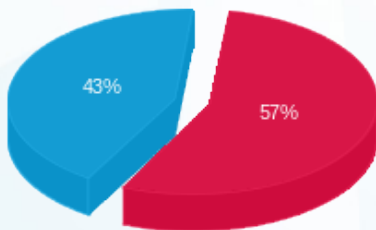

סה"כ לדייר:

פסגה	גבע	שפל	סה"כ	שיא ביקוש
393.60	0.00	826.40	1,220.00	6.16
386.12 ₪	0.00 ₪	295.52 ₪	681.64 ₪	

סה"כ צריכה

סה"כ לתשלום

210.98 ₪	תשלום קבוע	
50.25 ₪	תשלום עבור גודל חיבור בKVA (3x250)	
942.87 ₪	סה"כ לתשלום	לא כולל מע"מ

התפלגות חיוב בש"ח לפי תעו"ז

- פסגה (386.12 ₪)
- גבע (0.00 ₪)
- שפל (295.52 ₪)

הסטוריית צריכה בקוט"ש