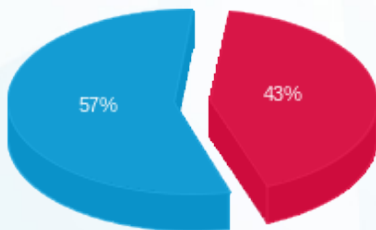

14/02/24 תאריך הפקה:
31/01/24 תאריך קריאה נוכחית:
01/01/24 תאריך קריאה קודמת:

שם דייר: קנדלינד 2
שם אתר: רמות מול זכרון

לקוח/ה נכבד/ה, אנו מתכבדים להגיש את חישוב צריכת החשמל לתקופה 01/01/24 - 31/01/24:

קנדלינד 2 - 3 - 81005601 (3x40)

סוג תעריף	סוג צריכה	קריאה קודמת	קריאה נוכחית	סה"כ צריכה בקוט"ש	מחיר לקוט"ש בא"ג	סה"כ לתשלום
פרטי חשבון עבור תאריכים:						
777	פסגה	01/01/24	31/01/24	535.24	98.10	525.08 ₪
778	גבע	36,491.96	36,491.96	0.00	35.76	0.00 ₪
779	שפל	122,193.27	124,139.82	1,946.56	35.76	696.09 ₪

סה"כ לדייר:

פסגה	גבע	שפל	סה"כ	שיא ביקוש
535.24	0.00	1,946.56	2,481.80	4.96
525.08 ₪	0.00 ₪	696.09 ₪	1,221.16 ₪	

סה"כ צריכה
סה"כ לתשלום

210.98 ₪	תשלום קבוע	
8.04 ₪	תשלום עבור גודל חיבור בKVA (3x40)	
1,440.18 ₪	סה"כ לתשלום	לא כולל מע"מ

התפלגות חיוב בש"ח לפי תע"ז